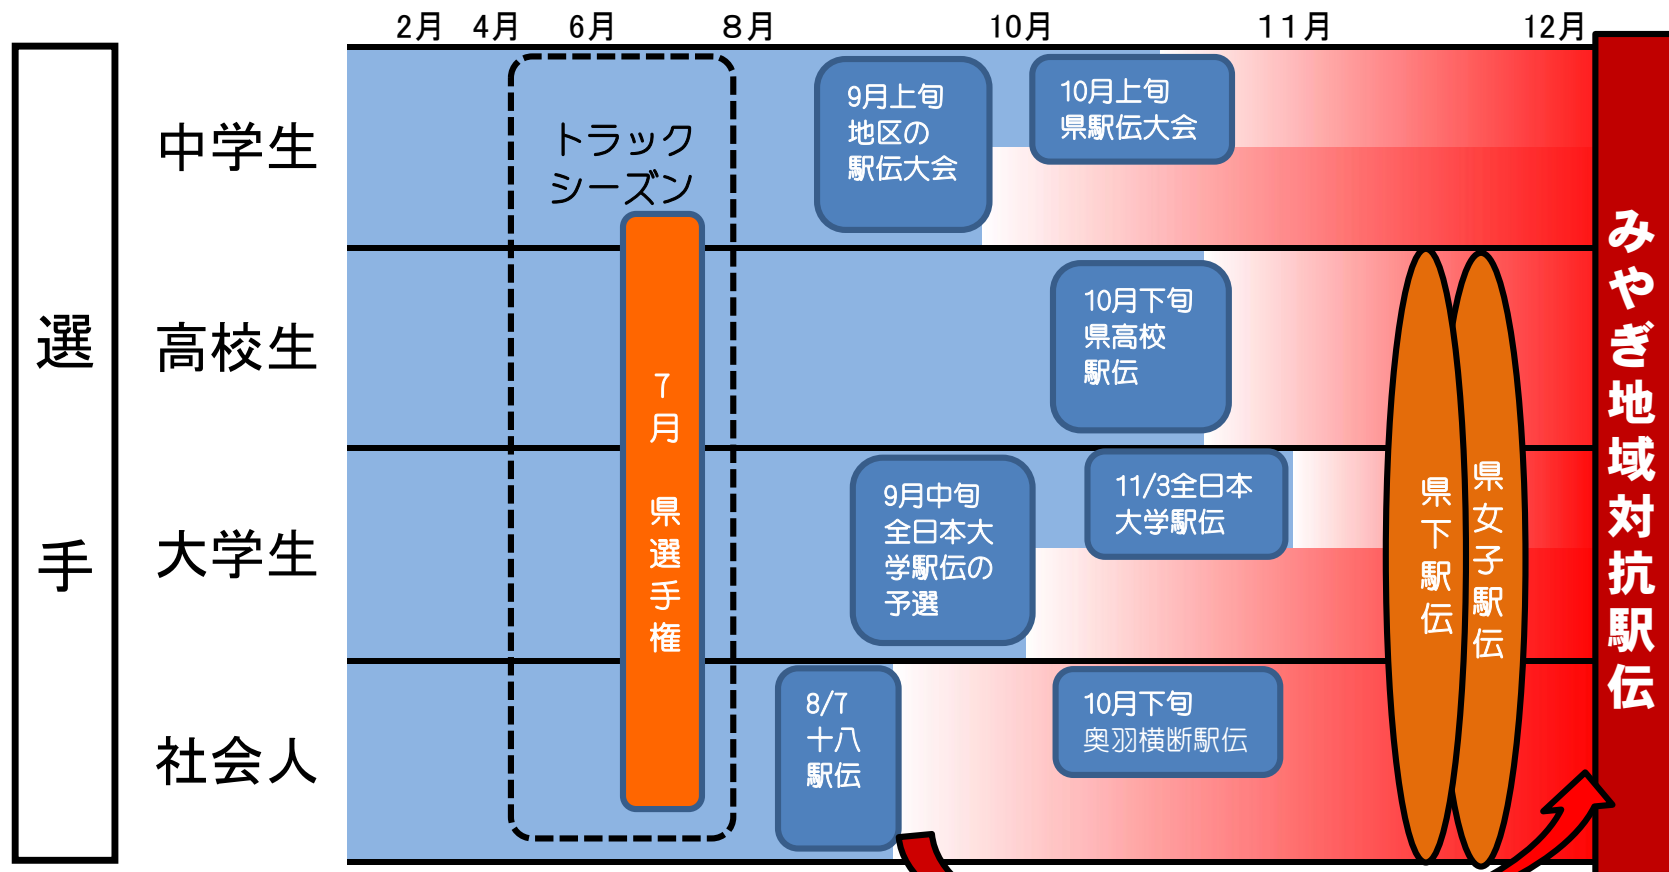

みやぎ地域対抗駅伝の活用方法 ～年末はふるさとに帰って駅伝!!～

資料2

■ : 部活動・クラブチームの活動

■ : 地域ごとにみやぎ地域対抗駅伝へ向けての活動(練習会等)

各世代ごとの目標とする駅伝が、終了したあと今度はふるさとに戻って、年末の地域対抗駅伝へ向けての活動(練習会)を行う。