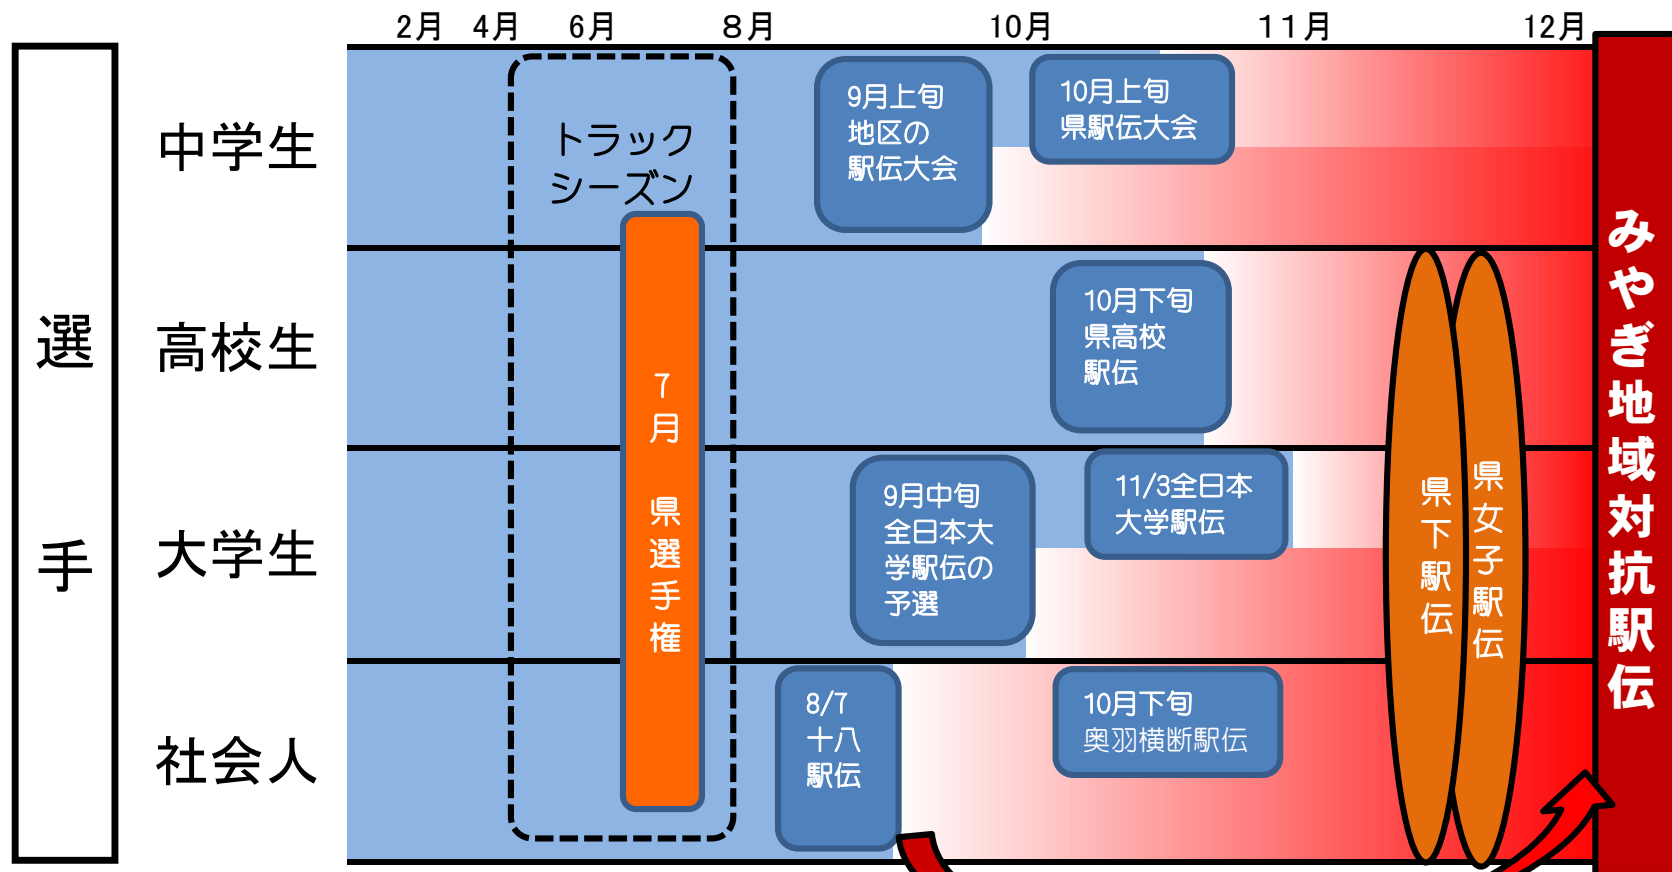

みやぎ地域対抗駅伝の活用方法 ～年末はふるさとに帰って駅伝!!～

資料2

■ : 部活動・クラブチームの活動

■ : 地域ごとにみやぎ地域対抗駅伝へ向けての活動(練習会等)

各世代ごとの目標とする駅伝が、終了したあと今度はふるさとに戻って、年末の地域対抗駅伝へ向けての活動(練習会)を行う。